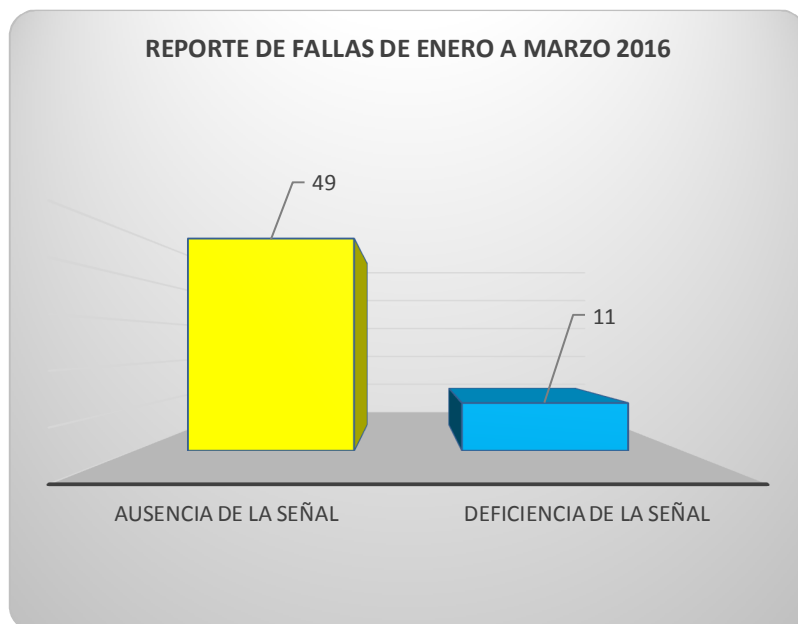

**INFORME DE PQR DE ENERO A MARZO 2016**

**DIRECCION TECNOLOGIAS CONVERGENTE**

RECLAMACIONES RADICADAS POR FALLA EN LA SEÑAL	TRAMITADAS	AUSENCIA DE LA SEÑAL	DEFICIENCIA DE LA SEÑAL
60	50	49	11