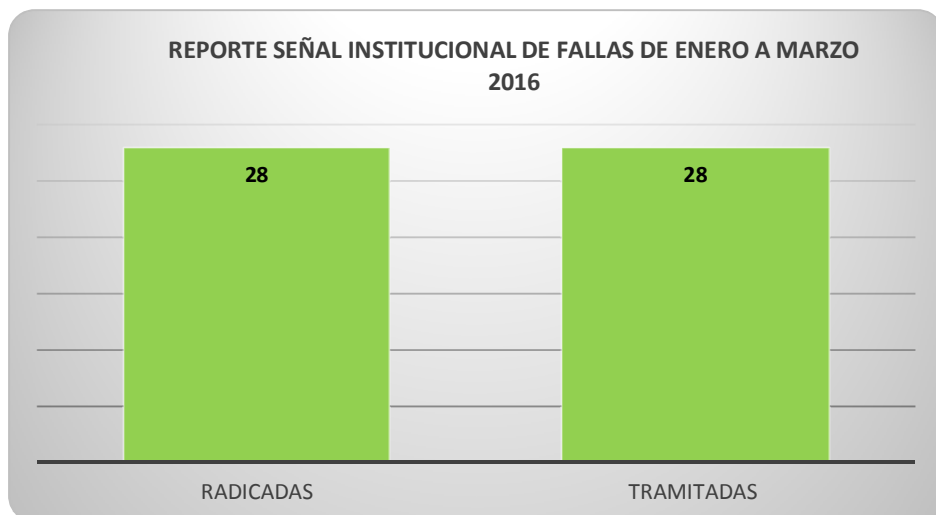

Radicadas	Tramitadas
SEÑAL INSTITUCIONAL		
PETICIONES FRECUENTES	28	28
solicitud de cotización de los servicios que presta el canal		
Información parrillas		
Información de la Franja de contenidos Internacionales		
Preguntas sobre los contenidos de los programas de las entidades que transmiten por señal institucional