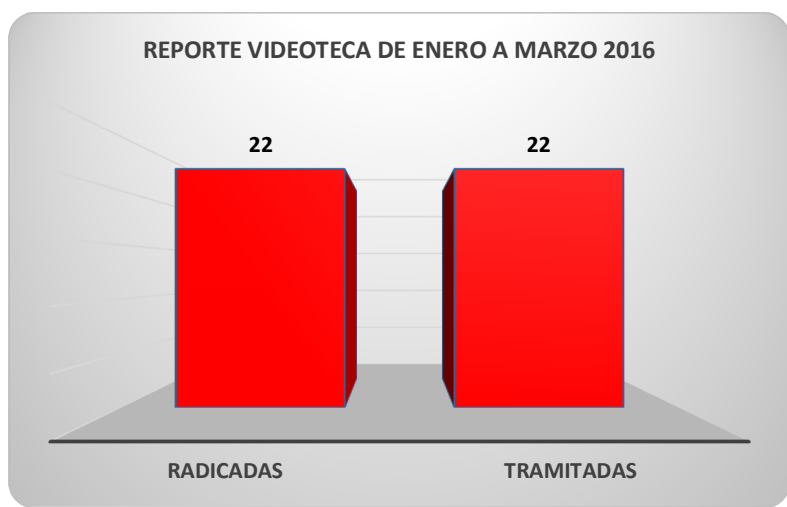

SEÑAL MEMORIA - ARCHIVO AUDIOVISUAL		
Información para copias del material que reposa en la videoteca o de los programas vistos en los canales.	Radicadas	Tramitadas
TOTAL	22	22