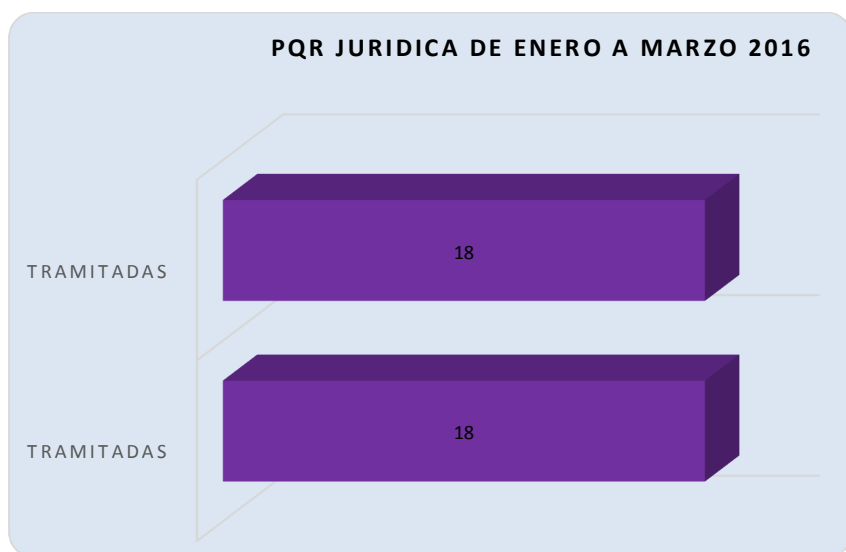

DERECHOS DE PETICION JURÍDICA

TOTAL	Tramitadas	Tramitadas
Aspectos contractuales, Derechos de petición Acreencias - laborales , sobre la red de televisión Fallas, Veedurías Aspectos contractuales, copias de carpetas de trabajadores de planta etc.	18	18

TOTAL DE PEQR POR AREAS MISIONALES ES DE: 254